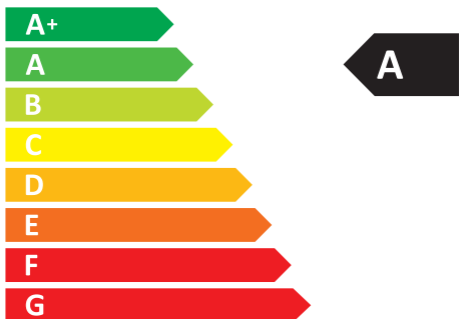

**ENERG**  
енергия · ενεργεια

**ROSSATO**

SRX 60

**44**  
dB

**60 m<sup>3</sup>/h**

ENERGIA · ЕНЕРГИЯ · ΕΝΕΡΓΕΙΑ · ENERGIJA · ENERGY · ENERGIE · ENERGI

2016

1254/2014