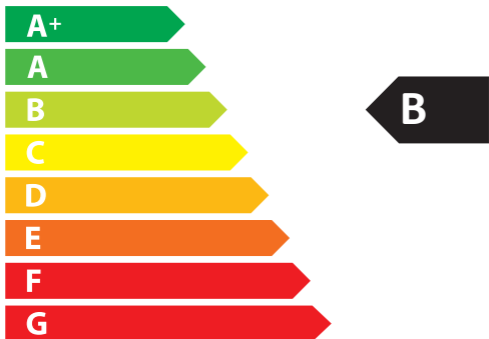

ENERG

енергия · ενεργεια

ROSSATO

ALTAIR VRX 401

50
dB

454 m³/h

ENERGIA · ЕНЕРГИЯ · ΕΝΕΡΓΕΙΑ · ENERGIJA · ENERGY · ENERGIE · ENERGI

2016