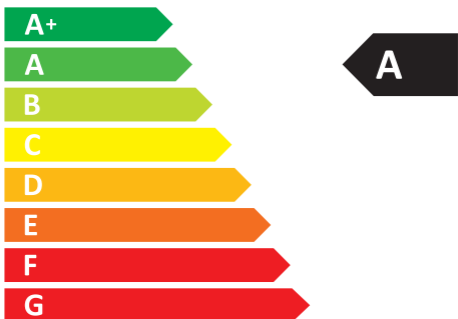

ENERG
енергия · ενεργεια

ROSSATO[®]

Altair HRL 120

53
dB

216 m³/h

ENERGIA · ЕНЕРГИЯ · ΕΝΕΡΓΕΙΑ · ENERGIJA · ENERGY · ENERGIE · ENERGI

2016

1254/2014