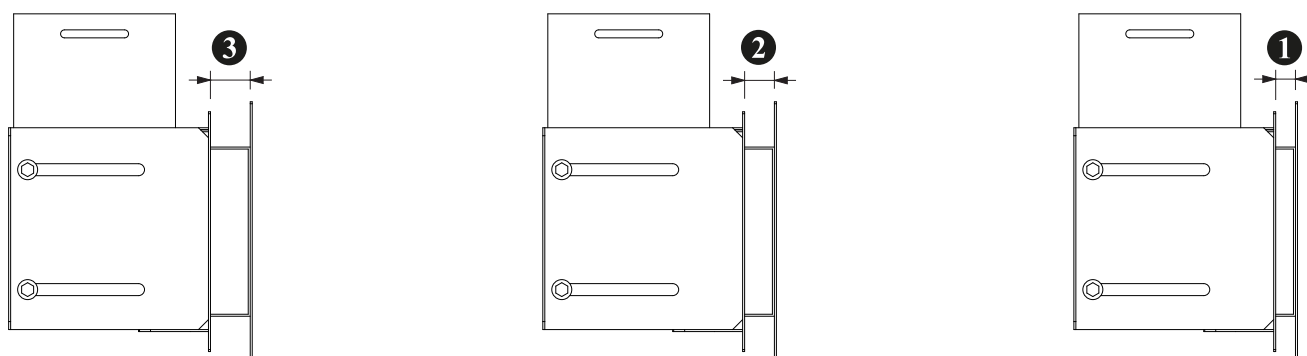

Diffusori a schermo piatto

Diffusori a schermo piatto per immissione ed estrazione di aria in impianti di ventilazione meccanica.

- Acciaio zincato con cornice 10/10 e schermo 12/10 verniciato a polveri Ral 9010
- Possibilità di regolare la portata tramite il riduttore di flusso
- Installabili a parete su apposito adattatore o a soffitto con le viti fornite a corredo
- Facilmente apribile per la pulizia
- Fissaggio semplice con clips

Riduttore di flusso

La schermo piatto può essere regolato in 3 posizioni per ampliare la luce di apertura.

Grandezza	U.M.												
Codice	-	02VM41021			02VM41022			02VM41023			02VM41024		
BXH	mm	140x140			200x100			300x100			400x100		
Posizione	-	1	2	3	1	2	3	1	2	3	1	2	3
Area	m ²	0,004	0,008	0,012	0,004	0,009	0,013	0,005	0,012	0,018	0,007	0,015	0,023
Portata con v=1 m/s	m ³ /h	14	27	41	15	29	44	20	39	59	25	49	74
Portata con v=2 m/s	m ³ /h	29	58	87	31	62	94	42	84	126	53	106	158
Portata con v=3 m/s	m ³ /h	44	89	133	48	96	144	64	129	193	81	162	243

Diagramma delle perdite di carico

Modalità di installazione

Per installare le griglie sugli adattatori posizionarle lateralmente facendo pressione sulle clips da un lato, poi inserire l'altra parte della griglia facendo sempre pressione sulle clips del lato opposto.