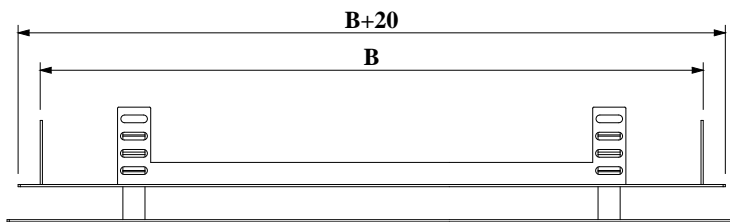

Riduttore di flusso

La schermo piatto può essere regolato in 3 posizioni per ampliare la luce di apertura.

Grandezza	U.M.												
Codice	-	02VM41021			02VM41022			02VM41023			02VM41024		
BXH	mm	140x140			200x100			300x100			400x100		
Posizione	-	1	2	3	1	2	3	1	2	3	1	2	3
Area	m ²	0,004	0,008	0,012	0,004	0,009	0,013	0,005	0,012	0,018	0,007	0,015	0,023
Portata con v=1 m/s	m ³ /h	14	27	41	15	29	44	20	39	59	25	49	74
Portata con v=2 m/s	m ³ /h	29	58	87	31	62	94	42	84	126	53	106	158
Portata con v=3 m/s	m ³ /h	44	89	133	48	96	144	64	129	193	81	162	243

Diagramma delle perdite di carico

Modalità di installazione

Per installare le griglie sugli adattatori posizionarle lateralmente facendo pressione sulle clips da un lato, poi inserire l'altra parte della griglia facendo sempre pressione sulle clips del lato opposto.