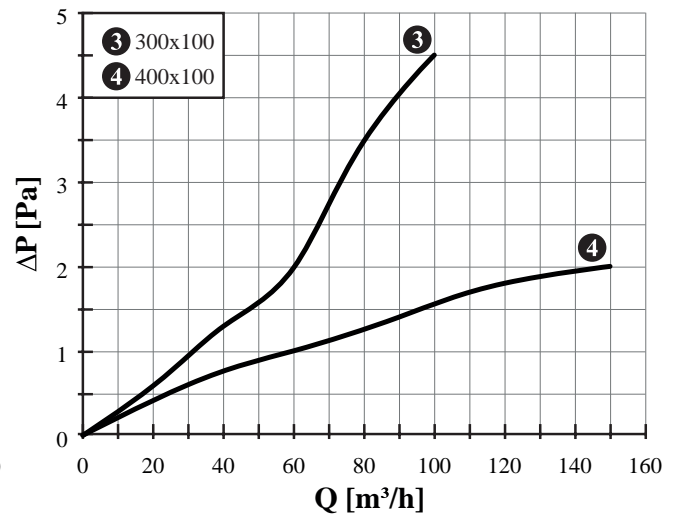

Diagramma delle perdite di carico

Modalità di installazione

Per installare le griglie sugli adattatori posizionarle lateralmente facendo pressione sulle clips da un lato, poi inserire l'altra parte della griglia facendo sempre pressione sulle clips del lato opposto.