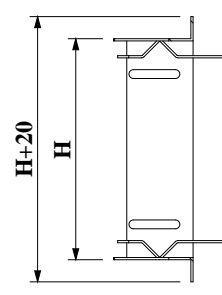

Riduttore di flusso

La schermo piatto può essere regolato in 3 posizioni per ampliare la luce di apertura.

Grandezza	U.M.												
Codice	-	02VM41021			02VM41022			02VM41023			02VM41024		
BXH	mm	140x140			200x100			300x100			400x100		
Posizione	-	1	2	3	1	2	3	1	2	3	1	2	3
Area	m ²	0,004	0,008	0,012	0,004	0,009	0,013	0,005	0,012	0,018	0,007	0,015	0,023
Portata con v=1 m/s	m ³ /h	14	27	41	15	29	44	20	39	59	25	49	74
Portata con v=2 m/s	m ³ /h	29	58	87	31	62	94	42	84	126	53	106	158
Portata con v=3 m/s	m ³ /h	44	89	133	48	96	144	64	129	193	81	162	243

Diagramma delle perdite di carico

Modalità di installazione

Per installare le griglie sugli adattatori posizionarle lateralmente facendo pressione sulle clips da un lato, poi inserire l'altra parte della griglia facendo sempre pressione sulle clips del lato opposto.