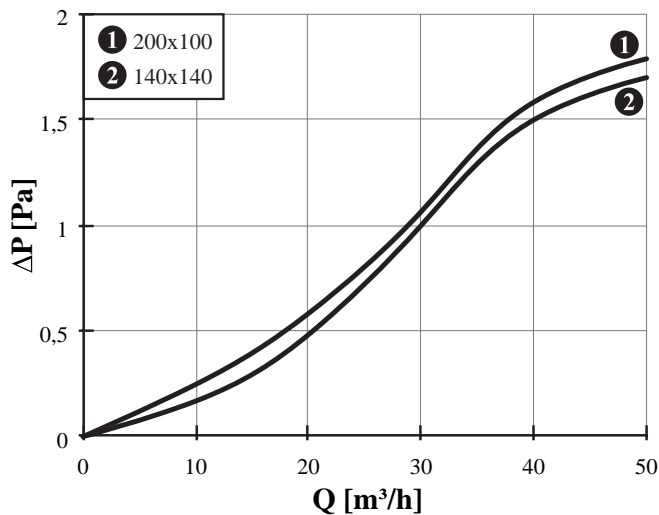

Diagramma delle perdite di carico

Modalità di installazione

Per installare le griglie sugli adattatori posizionarle lateralmente facendo pressione sulle clips da un lato, poi inserire l'altra parte della griglia facendo sempre pressione sulle clips del lato opposto.